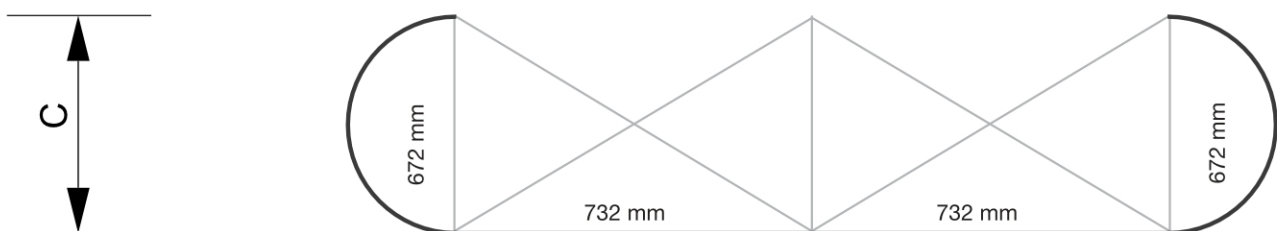

PRODUKT ARKUSZ

Pop-Up Magnetic Straight 3 x 3 z miękkim wózkiem

PUM33S-ST

- Poręczny system mocowania ze wzmocnionymi magnesami 12 mm
- Twarda walizka zamieniana w ladę
- System dostępny w wersji zakrzywionej i prostej

PRODUKT ARKUSZ

Pop-Up Magnetic Straight 3 x 3 z miękkim wózkiem

PUM33S-ST

PRODUKT ARKUSZ

Pop-Up Magnetic Straight 3 x 3 z miękkim wózkiem

PUM33S-ST

PODSTAWOWE INFORMACJE

SKU	Sizes (mm) (A x B x C)	Format (mm)	Widoczny rozmiar (mm) (VXxVY)	Rozstaw otworów (mm) (XxY)
PUM33S-ST	2700 x 2240 x 320	3 x 3 (2700 x 2240 mm)	3540 x 2236 mm	-

Orientacja	Weight (kg)
Pionowy	21,00

PARAMETRY ELEKTRYCZNE

Oświetlenie	Kolor oświetlenia (K)	Luminancja (cd)	Intensywność światła (lx)	Moc (W)
Nie	-	-	-	-

INFORMACJE O OPAKOWANIU

Pakowanie 1 (mm)	Pakowanie 2 (mm)	Pakowanie 3 (mm)
920 x 490 x 390	-	-