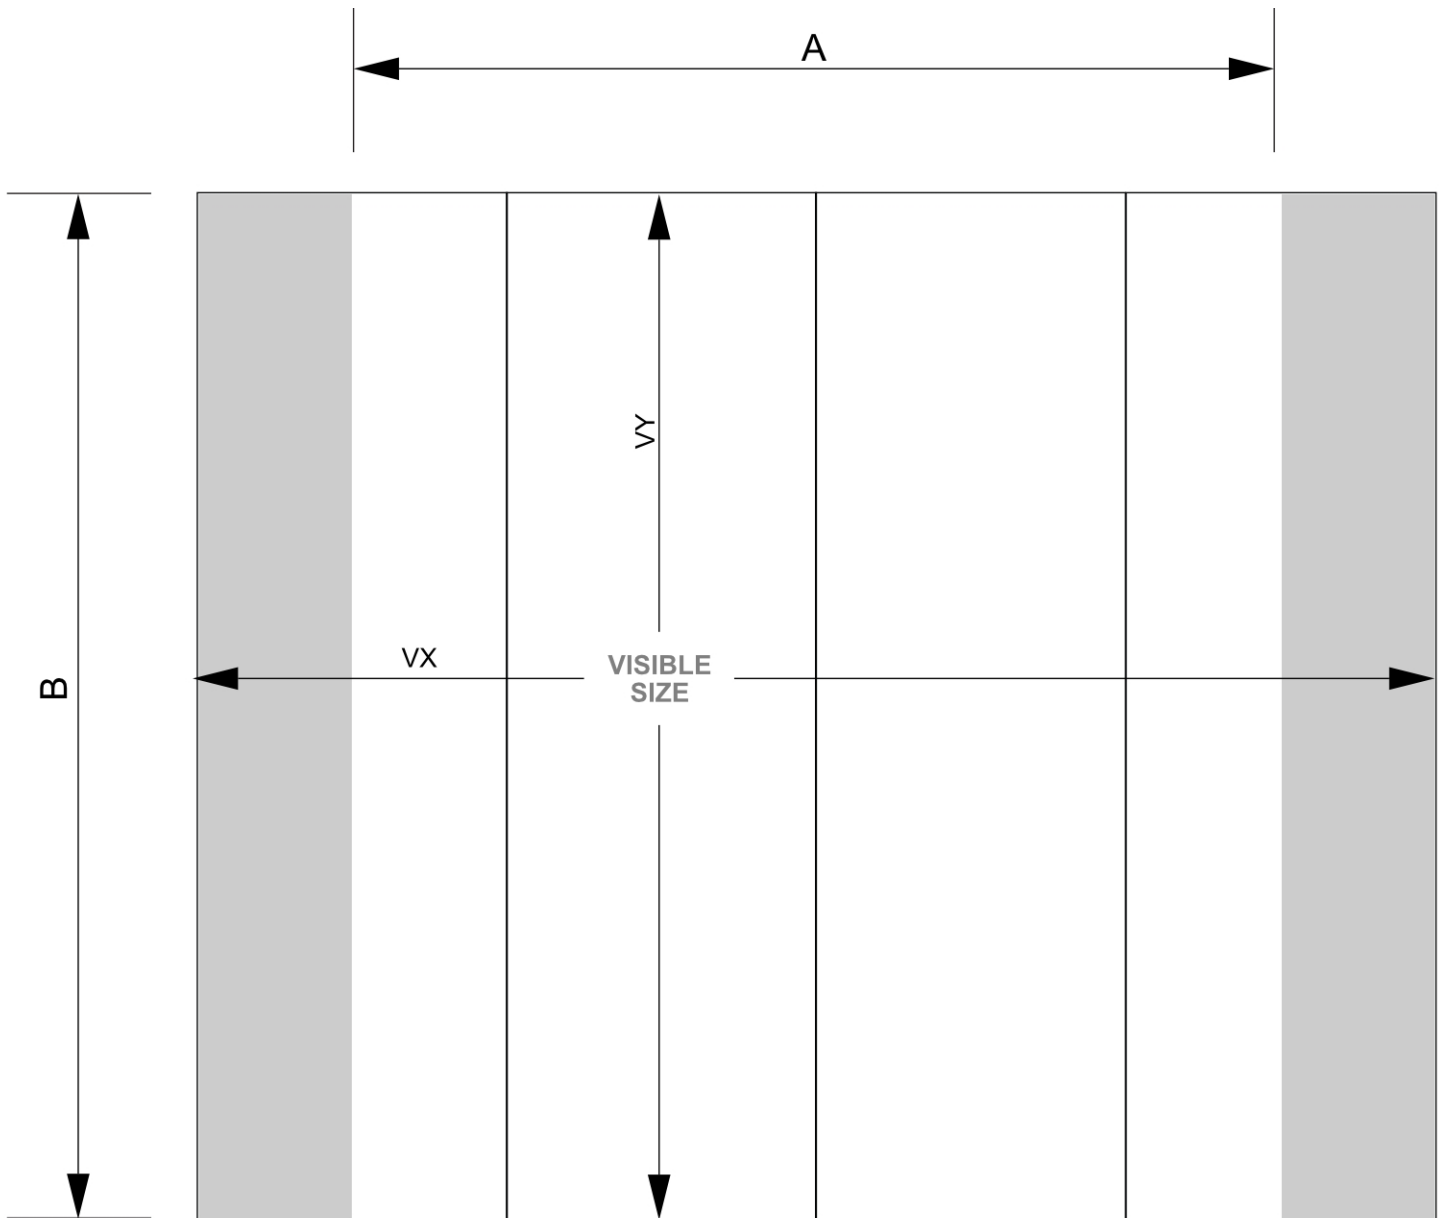

PRODUKT ARKUSZ

Pop-Up Magnetic Straight 3 x 3 z miękkim wózkiem

PUM33S-ST

- Poręczny system mocowania ze wzmocnionymi magnesami 12 mm
- Twarda walizka zamieniana w ladę
- System dostępny w wersji zakrzywionej i prostej

PRODUKT ARKUSZ

Pop-Up Magnetic Straight 3 x 3 z miękkim wózkiem

PUM33S-ST

PRODUKT ARKUSZ

Pop-Up Magnetic Straight 3 x 3 z miękkim wózkiem

PUM33S-ST

PODSTAWOWE INFORMACJE

SKU	Sizes (mm) (A x B x C)	Format (mm)	Widoczny rozmiar (mm) (VXxVY)	Rozstaw otworów (mm) (XxY)
PUM33S-ST	2700 x 2240 x 320	3 x 3 (2700 x 2240 mm)	3540 x 2236 mm	-

Orientacja	Weight (kg)
Pionowy	21,00

PARAMETRY ELEKTRYCZNE

Oświetlenie	Kolor oświetlenia (K)	Luminancja (cd)	Intensywność światła (lx)	Moc (W)
Nie	-	-	-	-

INFORMACJE O OPAKOWANIU

Pakowanie 1 (mm)	Pakowanie 2 (mm)	Pakowanie 3 (mm)
920 x 490 x 390	-	-