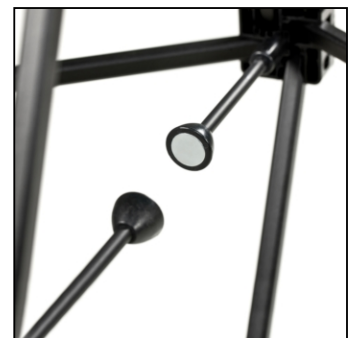

PRODUKT ARKUSZ

Pop-Up Magnetic Straight 3 x 3 z miękkim wózkiem

PUM33S-ST

- Poręczny system mocowania ze wzmocnionymi magnesami 12 mm
- Twarda walizka zamieniana w ladę
- System dostępny w wersji zakrzywionej i prostej

PRODUKT ARKUSZ

Pop-Up Magnetic Straight 3 x 3 z miękkim wózkiem

PUM33S-ST

PRODUKT ARKUSZ

Pop-Up Magnetic Straight 3 x 3 z miękkim wózkiem

PUM33S-ST

PODSTAWOWE INFORMACJE

SKU	Sizes (mm) (A x B x C)	Format (mm)	Widoczny rozmiar (mm) (VXxVY)	Rozstaw otworów (mm) (XxY)
PUM33S-ST	2700 x 2240 x 320	3 x 3 (2700 x 2240 mm)	3540 x 2236 mm	-

Orientacja	Weight (kg)
Pionowy	21,00

PARAMETRY ELEKTRYCZNE

Oświetlenie	Kolor oświetlenia (K)	Luminancja (cd)	Intensywność światła (lx)	Moc (W)
Nie	-	-	-	-

INFORMACJE O OPAKOWANIU

Pakowanie 1 (mm)	Pakowanie 2 (mm)	Pakowanie 3 (mm)
920 x 490 x 390	-	-